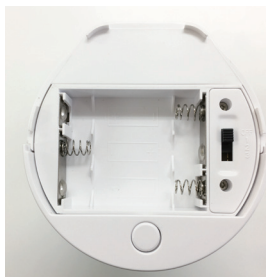

センサーで感知し、ノータッチで手で触れることなく手になじみやすい霧状の消毒液が適量噴霧します。

コンパクトでスタイリッシュなこのボディは、様々なシーンで利用できる自動消毒液噴霧器です。

一回の噴霧量0.14cc

1ショットで約2,400回噴霧可
2ショットで約1,600回噴霧可
3ショットで約 800回噴霧可

仕様

製品名	オートディスペンサー (自動消毒液噴霧器)
形式	S H U - M K 0 2
本体サイズ	直径9cm×高さ23cm
本体重量	約0.5kg (電池・消毒液除く)
タンク容量	約400mL
本体材質	ABS樹脂
消費電力	約0.1W
生産国	中国
メーカー	有限会社 エム・ケイ機器
電源	乾電池: DC4.5V (単三乾電池3本別売) ACアダプター: DC5V (別売)